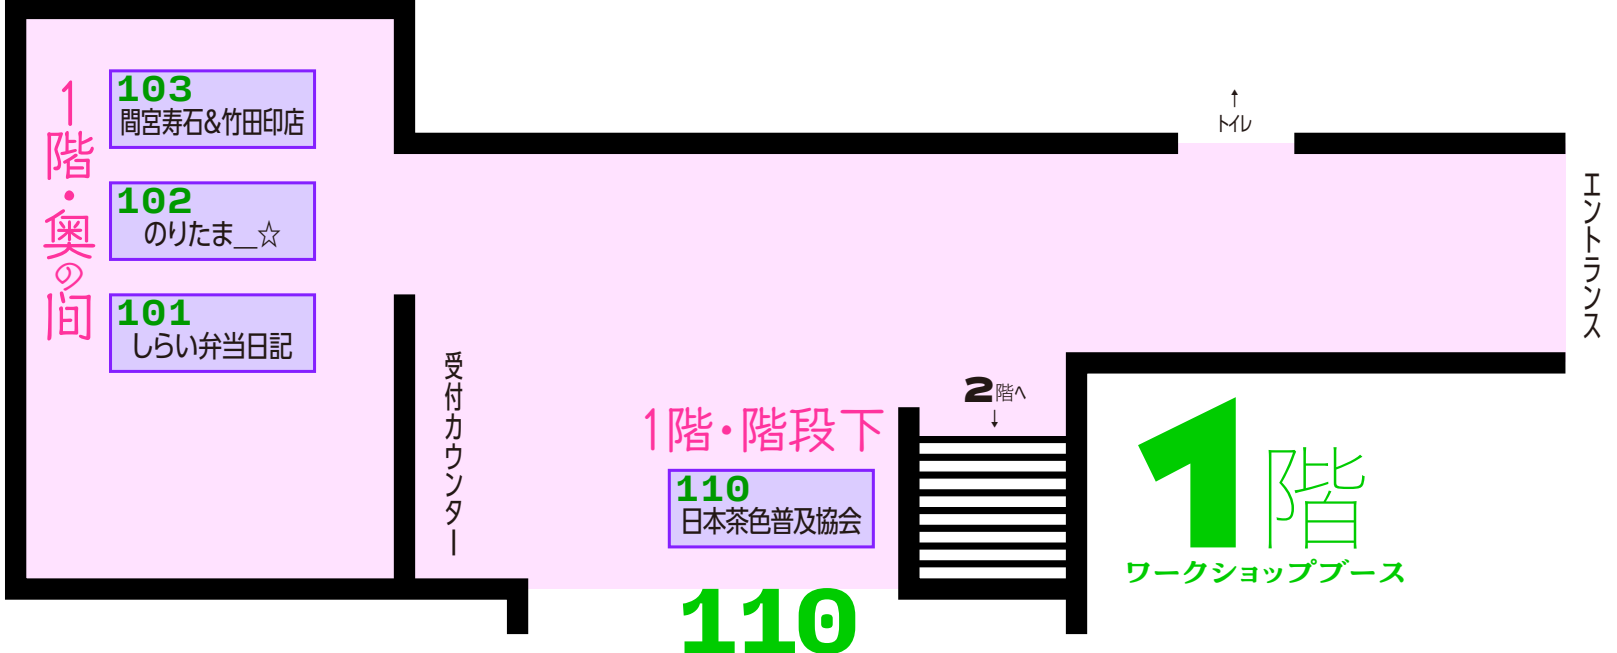

101-103

110

201-232

2階

販売ブース

<https://mojiflea.market/>

文字による文字のための文字のフリマ
 もじフレア

2025年3月29日

町田市民文学館ことばらんど
彩霞・森宮宮司の美術展

土

301-308

308 南国超級市場 byOo!	307 大人の時間割
306 あまね	305 ハレノヒ
304 梨帆	303 おまめ小僧本舗と妖葺堂
302 オルチミン	301 フォントかるた

3階・前の間

文ッ字フリマ事務局

310
|
312

312 rinsindo type	3階・小部屋
311 ぐげんか	
310 大日本タイポ組合	

3階
販売ブース

2階へ
↓

エレベーター

<https://mojiflea.market/>